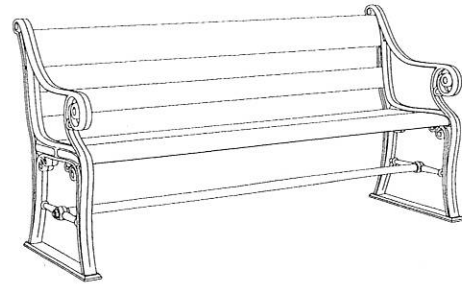

Bilag 1

GH.10.1004 Classic Københavnerbænk med et rygstykker

GH.10.1007 Classic Københavnerbænk med to rygstykker

Bænke som GH form, model GH.10.1004 og GH.10.1007.

Affaldskurv som Lotus Malmø Veksø.