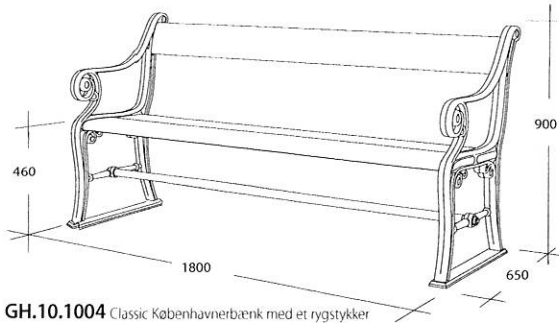

Bilag 1

GH.10.1004 Classic Københavnerbænk med et rygstykker

GH.10.1007 Classic Københavnerbænk med to rygstykker

Bænke som GH form, model GH.10.1004 og GH.10.1007.

Affaldskurv som Lotus Malmø Veksø.