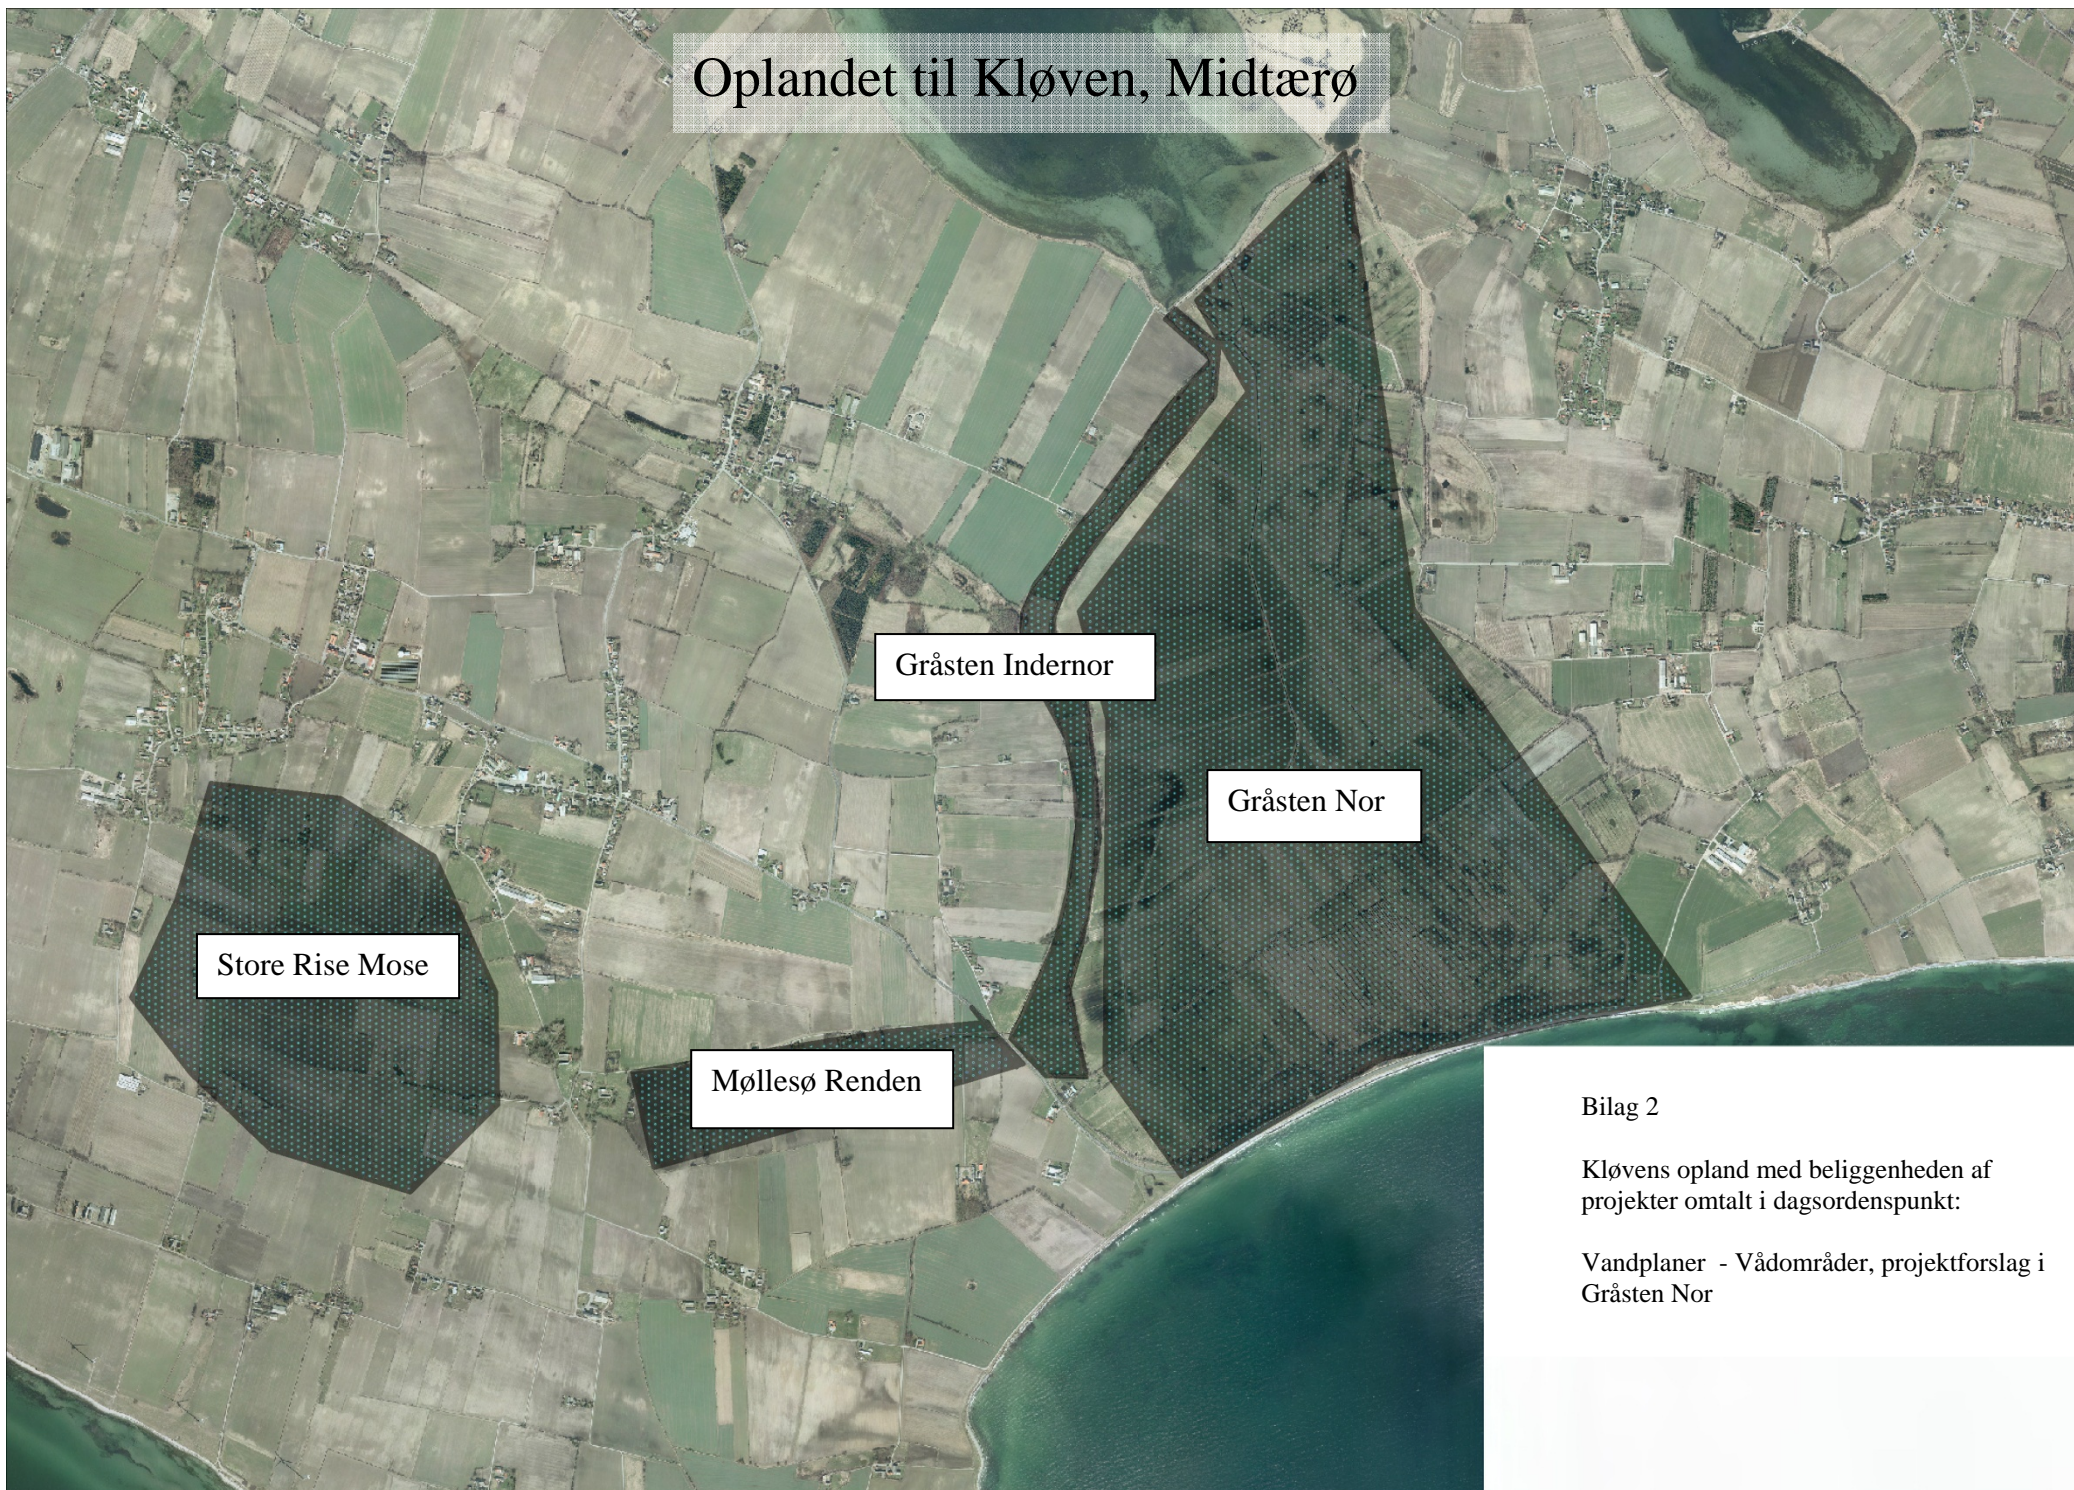

# Oplandet til Kløven, Midtærø

Store Rise Mose

Gråsten Indernor

Gråsten Nor

Møllesø Renden

## Bilag 2

Kløvens opland med beliggenheden af projekter omtalt i dagsordenspunkt:

Vandplaner - Vådområder, projektforslag i Gråsten Nor